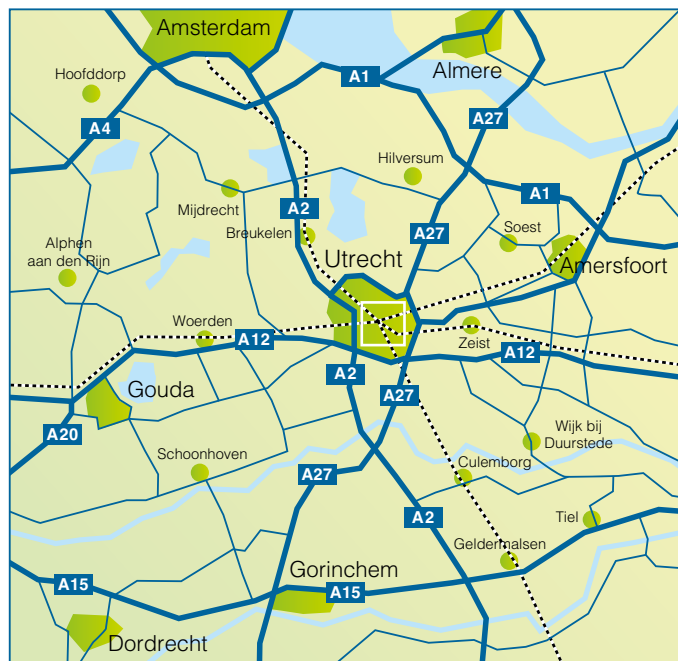

Kantoorgebouw Creative Valley

Stationsplein 32
3511 ED Utrecht
Tel. +31 88 44 02 400

Ons kantoor bevindt zich
op de 4^e etage

ROUTEBESCHRIJVING

Openbaar vervoer

Ons kantoor bevindt zich in Creative Valley. Dit pand ligt direct naast station Utrecht Centraal aan de Centrum zijde. Volg in het station de borden Centrum. Zodra u het station uitloopt, staat u op het Stationsplein onder het Bollendak. De entree van Creative Valley bevindt zich rechts van Albert Heijn, tegenover Boots.

Eigen vervoer fiets

Fietsers stallen de fiets in de bewaakte fietsenstalling Utrecht Stationsplein, adres is Stationsplein 7, 3511 ED Utrecht. De entree van Creative Valley Utrecht CS bevindt zich direct aan het Stationsplein, boven deze fietsenstalling en is te bereiken via (rol)trap of lift.

Eigen vervoer auto en parkeren

Er is parkeergelegenheid in de directe omgeving. De dichtstbijzijnde (betaalde) parkeergarage P4 Hoog Catharijne ligt aan de Stationsstraat 29, 3511 EK Utrecht. Iemand ophalen of wegbrengen kan via de Kiss and Ride plek / taxiplek aan het Smakkelaarshoek 24, 3511 EC (voor entree Intel Hotel Utrecht). Leveranciers leveren goederen via de expeditie Noord onder Hoog Catharijne. Navigatie: Stationsstraat 29, 3511 EK Utrecht.